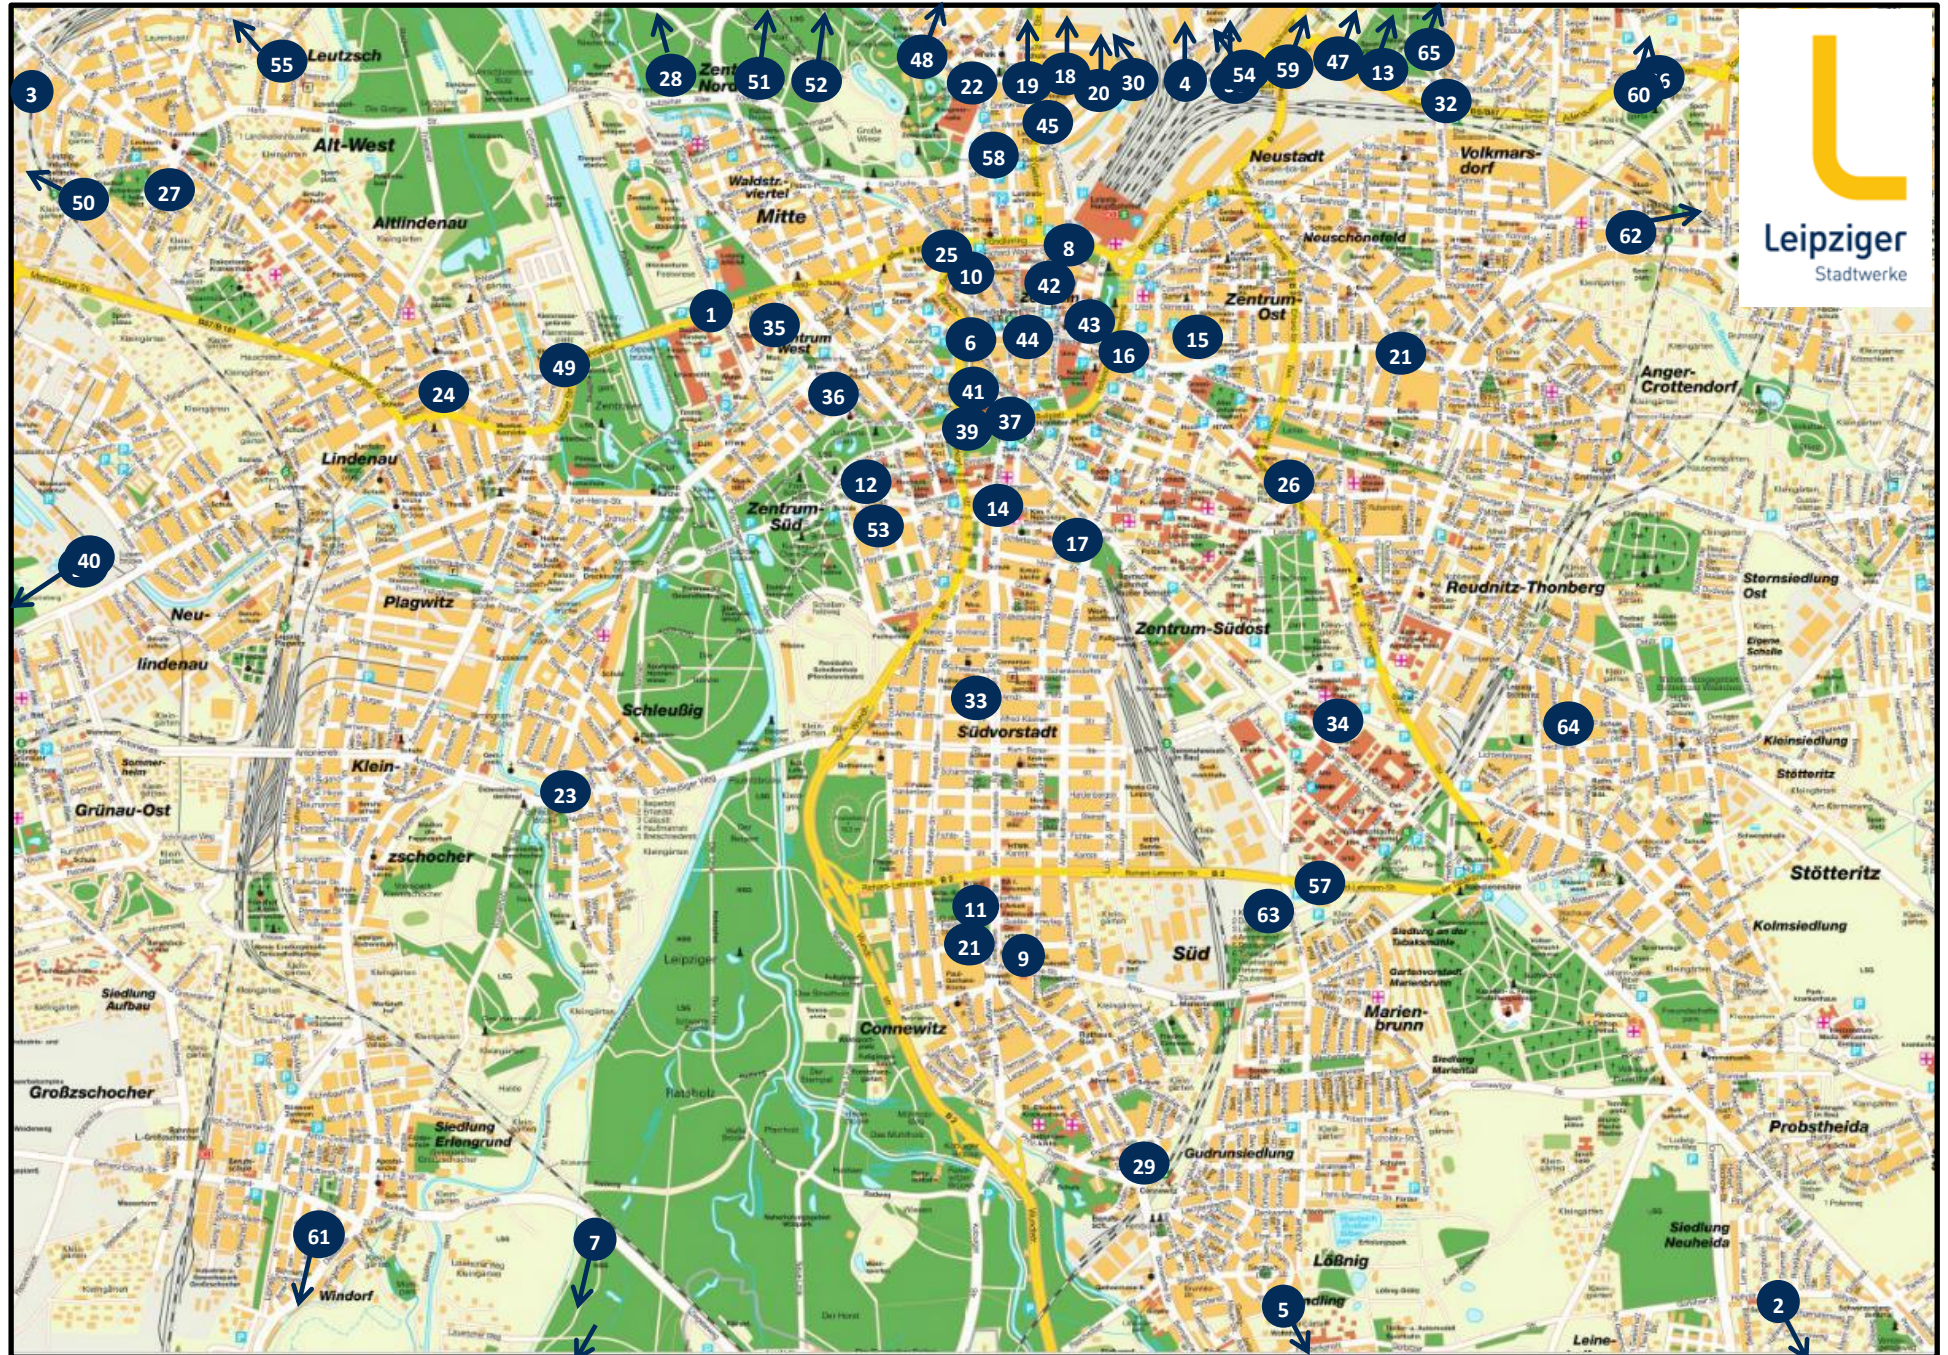

Öffentliche und halböffentliche Ladestationen im Stadtgebiet Leipzig - Stand 20.12.2019

Öffentliche und halböffentliche Ladestationen im Stadtgebiet Leipzig - Stand 20.12.2019

Nr.	Adresse	Zugang	Hersteller	Angebot	Öffnungszeiten	Hinweis
1	Arena Leipzig Am Sportforum 2, 04105 Leipzig	halböffentlich	NKT	2 x Schuko (bis 3,7 kW) 2 x Typ 2 (bis 22 kW)	Mo. - Fr. 10 - 19 Uhr Sa. 10 - 16 Uhr	Schuko-Steckdosen werden zurück gebaut
2	Atlanta Hotel Südring 21, 04416 Markleeberg	halböffentlich	Walther Werke	2 x Typ 2 (bis 22 kW)	Mo. - Fr. 8 - 19 Uhr Sa. 9 - 13 Uhr	Parkgebühren
3	AutoTag Renault – Leutzsch Ludwig-Hupfeld-Str. 3,04179 Leipzig	halböffentlich	Walther Werke	2 x Schuko (bis 3,7 kW) 2 x Typ 2 (bis 22 kW)	Mo. - Fr. 8 - 19 Uhr Sa. 9 - 13 Uhr	Schuko-Steckdosen werden zurück gebaut
4	AutoTag Renault - Essener Straße Essener Str. 27, 04129 Leipzig	halböffentlich	Walther Werke	2 x Schuko (bis 3,7 kW) 2 x Typ 2 (bis 22 kW)	Mo. - Fr. 8 - 19 Uhr Sa. 9 - 13 Uhr	Schuko-Steckdosen werden zurück gebaut
5	AutoTag Renault- Wachau Magdeborner Str. 2, 04417 Markleeberg	halböffentlich	Walther Werke	2 x Schuko (bis 3,7 kW) 2 x Typ 2 (bis 22 kW)	Mo. - Fr. 8 - 19 Uhr Sa. 9 - 13 Uhr	Schuko-Steckdosen werden zurück gebaut
6	Barfußgässchen/Große Fleischergasse gegenüber Dittrichring 16, 04109 Leipzig	öffentlich	Walther Werke	2 x Typ 2 (bis 22 kW)	24 h	
7	Belantis Zur Weißen Mark 1, 04249 Leipzig	halböffentlich	Walther Werke	2 x Typ 2 (bis 22 kW)	24 h	Parkgebühren
8a	Hauptbahnhof DC Lader, Westseite Willy-Brandt-Platz 7, 04103 Leipzig	öffentlich	ABB	1 x CCS (20 kW) 1 x CHAdeMO (20 kW) 1 x Typ 2 (bis 22 kW)	24 h	
8b	Mobilitätsstation Hauptbahnhof, Westseite Willy-Brandt-Platz 7, 04103 Leipzig	öffentlich	Walther Werke	4 x Typ 2 (bis 11 kW)	24 h	
9	Haus der Demokratie Bernhard-Göring-Straße 152, 04277 Leipzig	halböffentlich	Langmatz	1 x Schuko (bis 3,7 kW)	Mo. - Do. 8 - 16 Uhr Fr. 8-14 Uhr	Hofeinfahrt über Arno-Nitzsche Straße
10	Höfe am Brühl Brühl 1, 04109 Leipzig	halböffentlich	Walther Werke	4 x Typ 2 (bis 22 kW)	Einfahrt: Mo. - Sa. 6 - 23 Uhr So. 7 - 19 Uhr Ausfahrt: 24 h	Parkgebühren
11	HTWK Campus Karl-Liebknecht-Straße Karl-Liebknecht-Straße 132, 04277 Leipzig	öffentlich	Walther Werke	2 x Typ 2 (bis 22 kW)	24 h	
12	HTWK Fakultät Elektrotechnik und Informationstechnik Wächterstraße 13, 04107 Leipzig	öffentlich	Walther Werke	2 x Typ 2 (bis 22 kW)	24 h