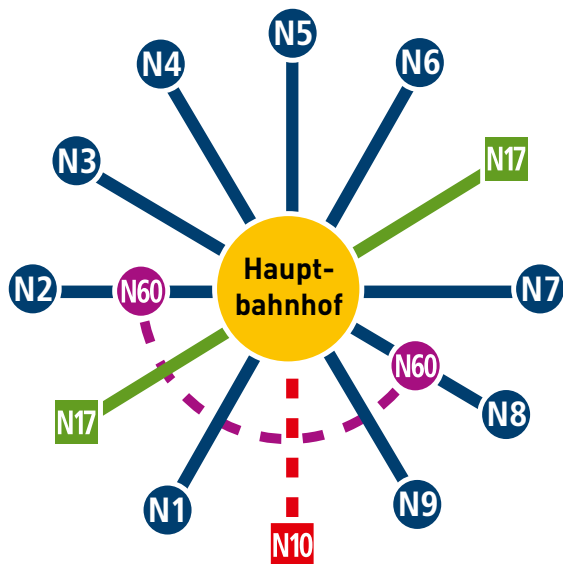

Nightliner

Linien N1 bis N9, N17
sowie N10 und N60

Gültig ab: 26. November 2018

Linienetzplan Nacht

(von 01:00 bis 04:00 Uhr)

- Legende**
- **N1 N17** N1-N9 Nachtbusse und N17 Nachtstraßenbahn
täglich 01:11, 02:22, 03:33 Uhr ab Hauptbahnhof
Samstag, Sonn- und Feiertag zusätzlich 01:45, 03:00 Uhr
 - **N17** 03:00-Uhr-Abfahrt teilweise mit verkürzter Linienführung
 - **N60** **N60** Nachtbus und **N10** Nachtstraßenbahn
nur Samstag, Sonn- und Feiertag
N10: 01:11, 02:22, 03:33 Uhr ab Hauptbahnhof
 - 1 Straßenbahnlinie täglich tagsüber
 - S1 Bahnlinie mit S-Bahnhof (Nachtangebot der S-Bahn
Mitteldeutschland vorrangig am Wochenende)
 - ▲ Umleitungs- und Baumaßnahmen
Bitte beachten Sie die aktuellen Informationen.

Leipziger Nightliner: Schnell. Direkt. Sicher.

Die Leipziger Verkehrsbetriebe ergänzen ihr umfangreiches Verkehrsangebot mit zehn Linien der sogenannten Nightliner, mit denen Sie auch nachts gut in Leipzig unterwegs sind. So finden nicht nur Nachtschwärmer jederzeit den sicheren Heimweg, auch Schichtarbeiter kommen auf vielen Linien direkt und schnell zur Arbeit und wieder zurück nach Hause.

Um den steigenden Fahrgastzahlen der wachsenden Stadt auch nachts nachzukommen, wurde das Angebot der Nightliner zuletzt im Jahr 2018 ausgeweitet. Seither verbindet die Nachtstraßenbahnlinie N17 den Leipziger Osten mit dem Leipziger Westen – und das umsteigefrei. Die nachfragestarken Stadtteile Lausen, Grünau, Schleußig, Reudnitz, Sellerhausen und Paunsdorf sind damit rund um die Uhr mit der Straßenbahn an die Innenstadt angebunden. Die Nachtbuslinien N1 bis N9 bringen Sie weiterhin sternförmig (siehe Abbildung unten) in alle übrigen Stadtteile sowie einige Vororte außerhalb Leipzigs.