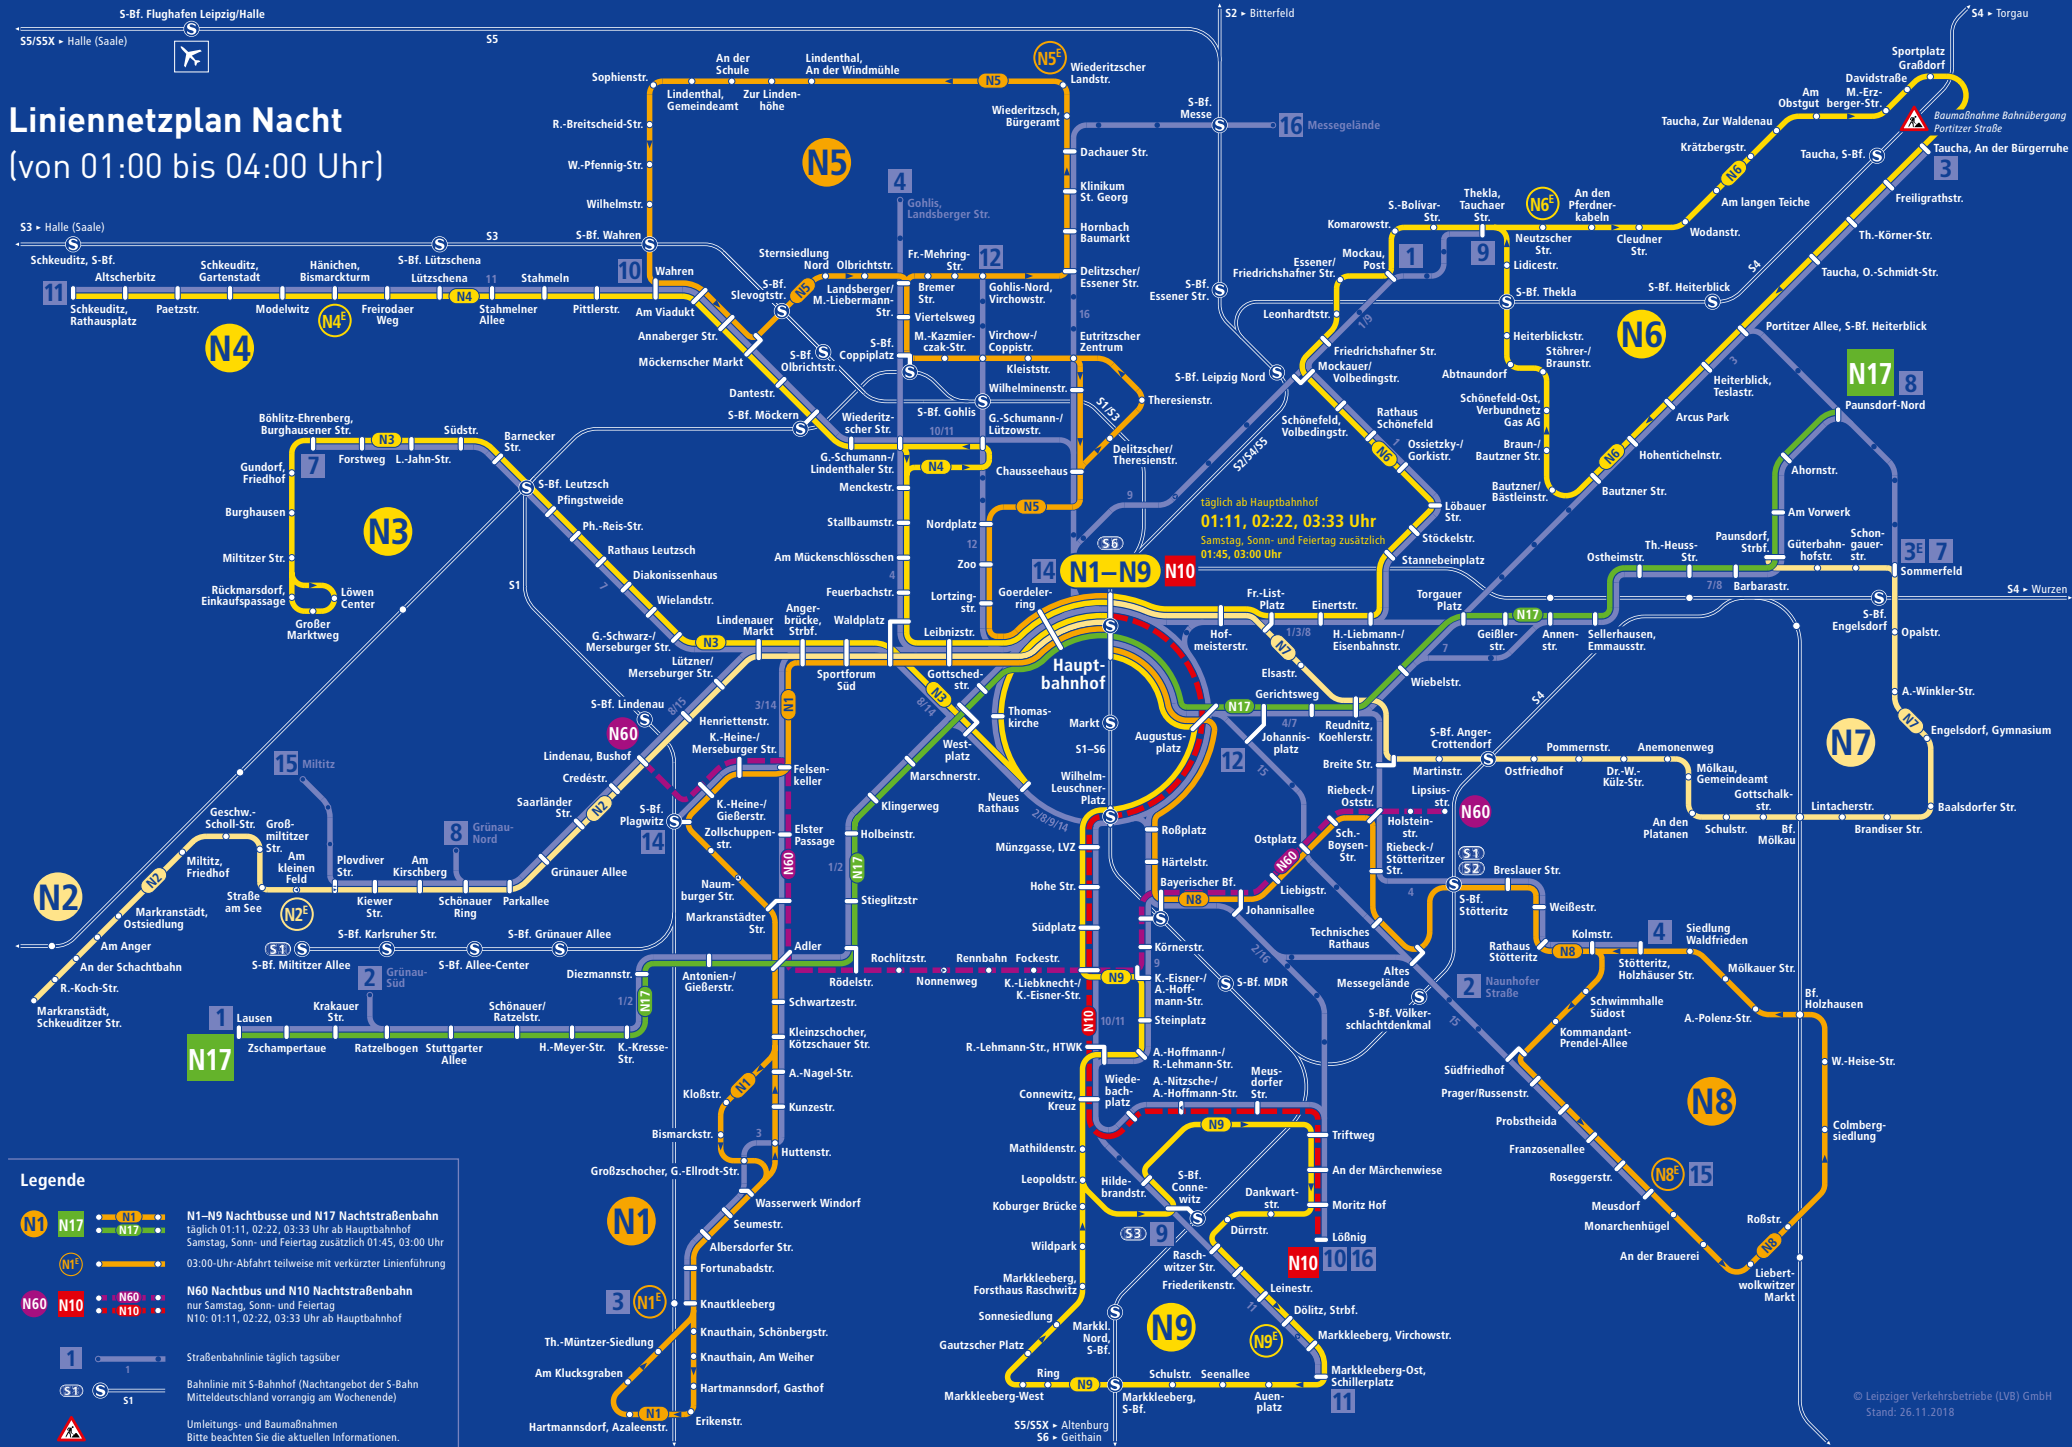

Nightliner

Linien N1 bis N9, N17
sowie N10 und N60

Gültig ab: 26. November 2018

Linienetzplan Nacht

(von 01:00 bis 04:00 Uhr)

- Legende**
- **N1 N17** N1-N9 Nachtbusse und N17 Nachtstraßenbahn
täglich 01:11, 02:22, 03:33 Uhr ab Hauptbahnhof
Samstag, Sonn- und Feiertag zusätzlich 01:45, 03:00 Uhr
 - **N17** 03:00-Uhr-Abfahrt teilweise mit verkürzter Linienführung
 - **N60** **N60** Nachtbus und **N10** Nachtstraßenbahn
nur Samstag, Sonn- und Feiertag
N10: 01:11, 02:22, 03:33 Uhr ab Hauptbahnhof
 - 1 Straßenbahnlinie täglich tagsüber
 - S1 Bahnlinie mit S-Bahnhof (Nachtangebot der S-Bahn
Mitteldeutschland vorrangig am Wochenende)
 - ▲ Umleitungs- und Baumaßnahmen
Bitte beachten Sie die aktuellen Informationen.

Leipziger Nightliner: Schnell. Direkt. Sicher.

Die Leipziger Verkehrsbetriebe ergänzen ihr umfangreiches Verkehrsangebot mit zehn Linien der sogenannten Nightliner, mit denen Sie auch nachts gut in Leipzig unterwegs sind. So finden nicht nur Nachtschwärmer jederzeit den sicheren Heimweg, auch Schichtarbeiter kommen auf vielen Linien direkt und schnell zur Arbeit und wieder zurück nach Hause.

Um den steigenden Fahrgastzahlen der wachsenden Stadt auch nachts nachzukommen, wurde das Angebot der Nightliner zuletzt im Jahr 2018 ausgeweitet. Seither verbindet die Nachtstraßenbahnlinie N17 den Leipziger Osten mit dem Leipziger Westen – und das umsteigefrei. Die nachfragestarken Stadtteile Lausen, Grünau, Schleußig, Reudnitz, Sellerhausen und Paunsdorf sind damit rund um die Uhr mit der Straßenbahn an die Innenstadt angebunden. Die Nachtbuslinien N1 bis N9 bringen Sie weiterhin sternförmig (siehe Abbildung unten) in alle übrigen Stadtteile sowie einige Vororte außerhalb Leipzigs.