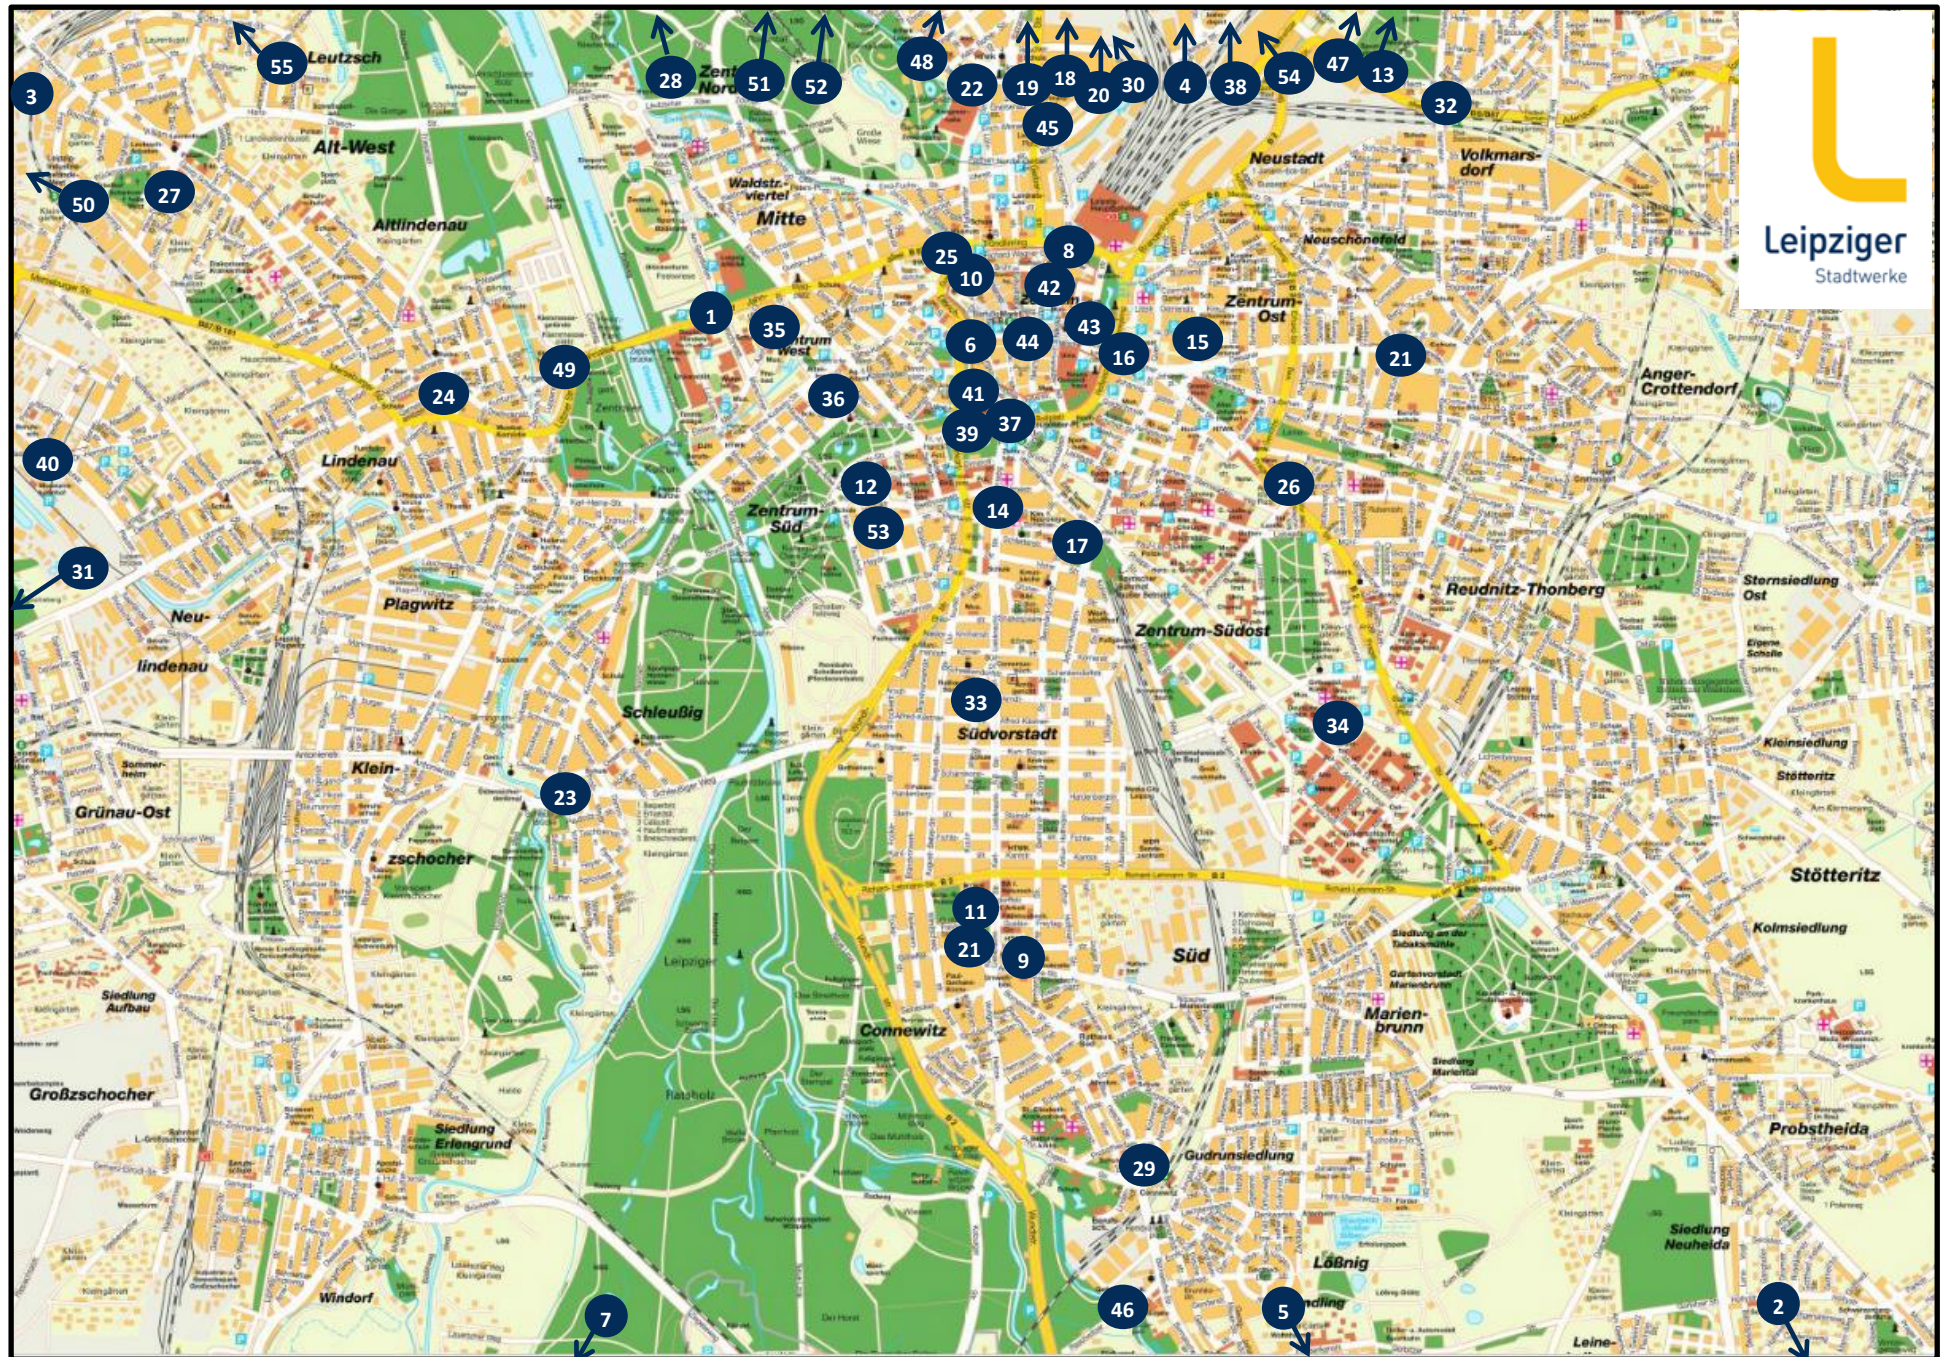

Öffentliche und halböffentliche Ladestationen im Stadtgebiet Leipzig - Stand 15.05.2018

Öffentliche und halböffentliche Ladestationen im Stadtgebiet Leipzig - Stand 15.05.2018

Nr.	Adresse	Zugang	Hersteller	Angebot	Öffnungszeiten	Hinweis
1	Arena Leipzig Am Sportforum 2, 04105 Leipzig	halböffentlich	NKT	2 x Schuko (bis 3,7 kW) 2 x Typ 2 (bis 22 kW)	Mo. - Fr. 10 - 19 Uhr Sa. 10 - 16 Uhr	
2	Atlanta Hotel Südring 21, 04416 Markleeberg	halböffentlich	Walther Werke	2 x Typ 2 (bis 22 kW)	Mo. - Fr. 8 - 19 Uhr Sa. 9 - 13 Uhr	Parkgebühren
3	AutoTag Renault – Leutzsch Ludwig-Hupfeld-Str. 3, 04179 Leipzig	halböffentlich	Walther Werke	2 x Schuko (bis 3,7 kW) 2 x Typ 2 (bis 22 kW)	Mo. - Fr. 8 - 19 Uhr Sa. 9 - 13 Uhr	
4	AutoTag Renault - Essener Straße Essener Str. 27, 04129 Leipzig	halböffentlich	Walther Werke	2 x Schuko (bis 3,7 kW) 2 x Typ 2 (bis 22 kW)	Mo. - Fr. 8 - 19 Uhr Sa. 9 - 13 Uhr	
5	AutoTag Renault- Wachau Magdeborner Str. 2, 04417 Markleeberg	halböffentlich	Walther Werke	2 x Schuko (bis 3,7 kW) 2 x Typ 2 (bis 22 kW)	Mo. - Fr. 8 - 19 Uhr Sa. 9 - 13 Uhr	
6	Barfußgässchen/Große Fleischergasse gegenüber Dittrichring 16, 04109 Leipzig	öffentlich	NKT	2 x Schuko (bis 3,7 kW) 2 x Typ 2 (bis 22 kW)	24 h	
7	Belantis Zur Weißen Mark 1, 04249 Leipzig	halböffentlich	NKT	2 x Schuko (bis 3,7 kW) 2 x Typ 2 (bis 22 kW)	24 h	Parkgebühren
8a	Hauptbahnhof DC Lader, Westseite Willy-Brandt-Platz 7, 04103 Leipzig	öffentlich	Walther Werke	1 x CCS (20 kW) 1 x CHAdeMO (20 kW) 1 x Typ 2 (bis 22 kW)	24 h	
8b	Mobilitätsstation Hauptbahnhof, Westseite Willy-Brandt-Platz 7, 04103 Leipzig	öffentlich	Walther Werke	4 x Typ 2 (bis 11 kW)	24 h	
9	Haus der Demokratie Bernhard-Göring-Straße 152, 04277 Leipzig	halböffentlich	Langmatz	1 x Schuko (bis 3,7 kW)	Mo. - Do. 8 - 16 Uhr Fr. 8-14 Uhr	Hofeinfahrt über Arno-Nitzsche Straße
10	Höfe am Brühl Brühl 1, 04109 Leipzig	halböffentlich	2 x Langmatz	2 x Schuko (bis 3,7 kW)	Einfahrt: Mo. - Sa. 6 - 23 Uhr So. 7 - 19 Uhr Ausfahrt: 24 h	Parkgebühren
11	HTWK Campus Karl-Liebknecht-Straße Karl-Liebknecht-Straße 132, 04277 Leipzig	öffentlich	Walther Werke	2 x Typ 2 (bis 22 kW)	24 h	
12	HTWK Fakultät Elektrotechnik und Informations- technik Wächterstraße 13, 04107 Leipzig	öffentlich	Walther Werke	2 x Typ 2 (bis 22 kW)	24 h