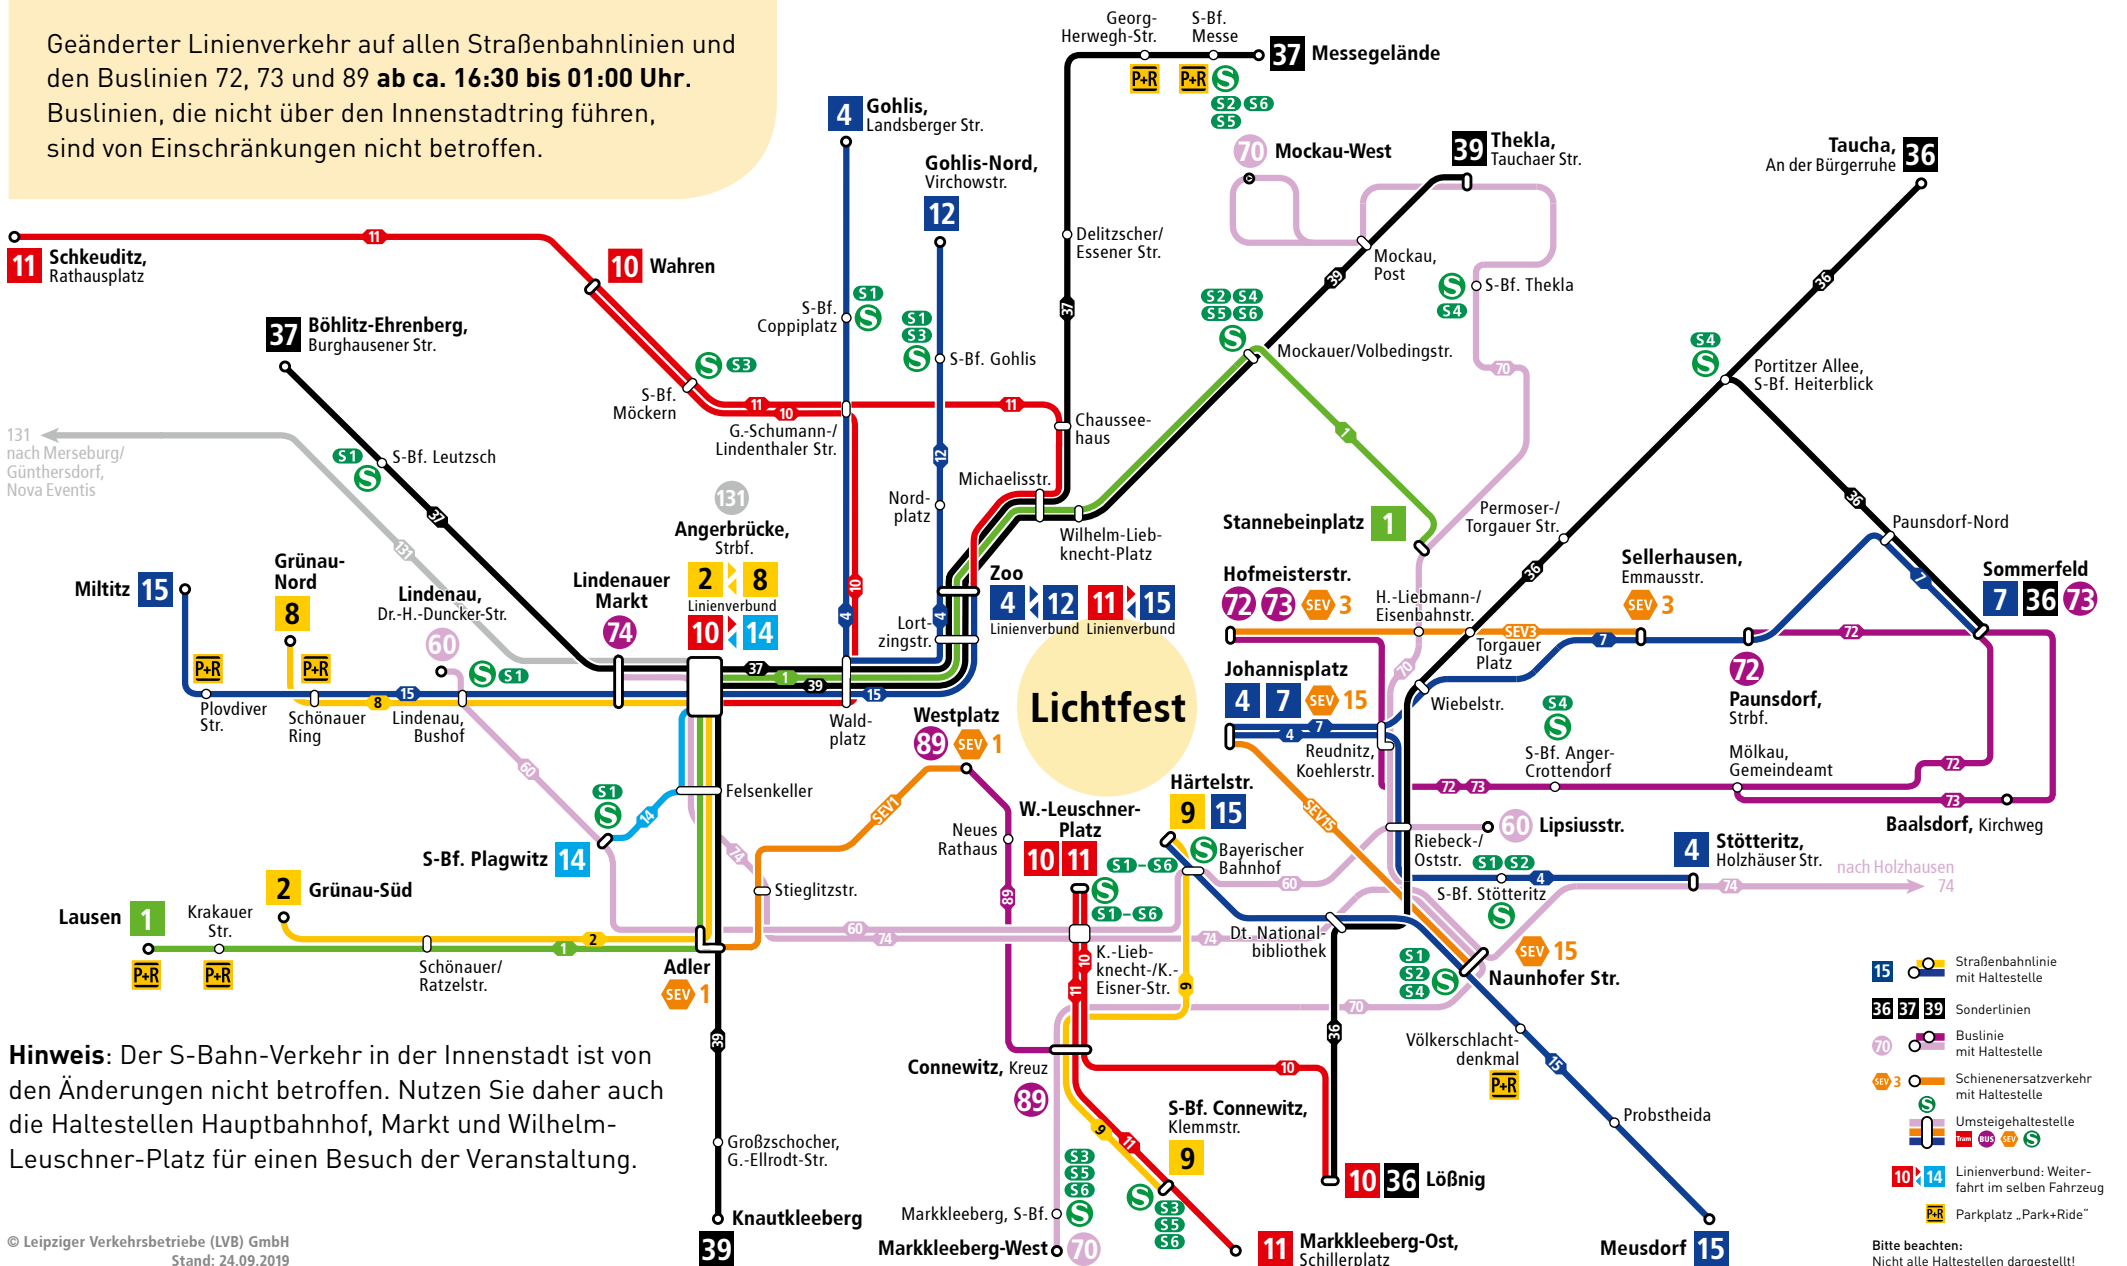

Linienetzplan zum Lichtfest am 09.10.2019

Geänderter Linienverkehr auf allen Straßenbahnlinien und den Buslinien 72, 73 und 89 **ab ca. 16:30 bis 01:00 Uhr**. Buslinien, die nicht über den Innenstadtring führen, sind von Einschränkungen nicht betroffen.

© Leipziger Verkehrsbetriebe (LVB) GmbH
Stand: 24.09.2019