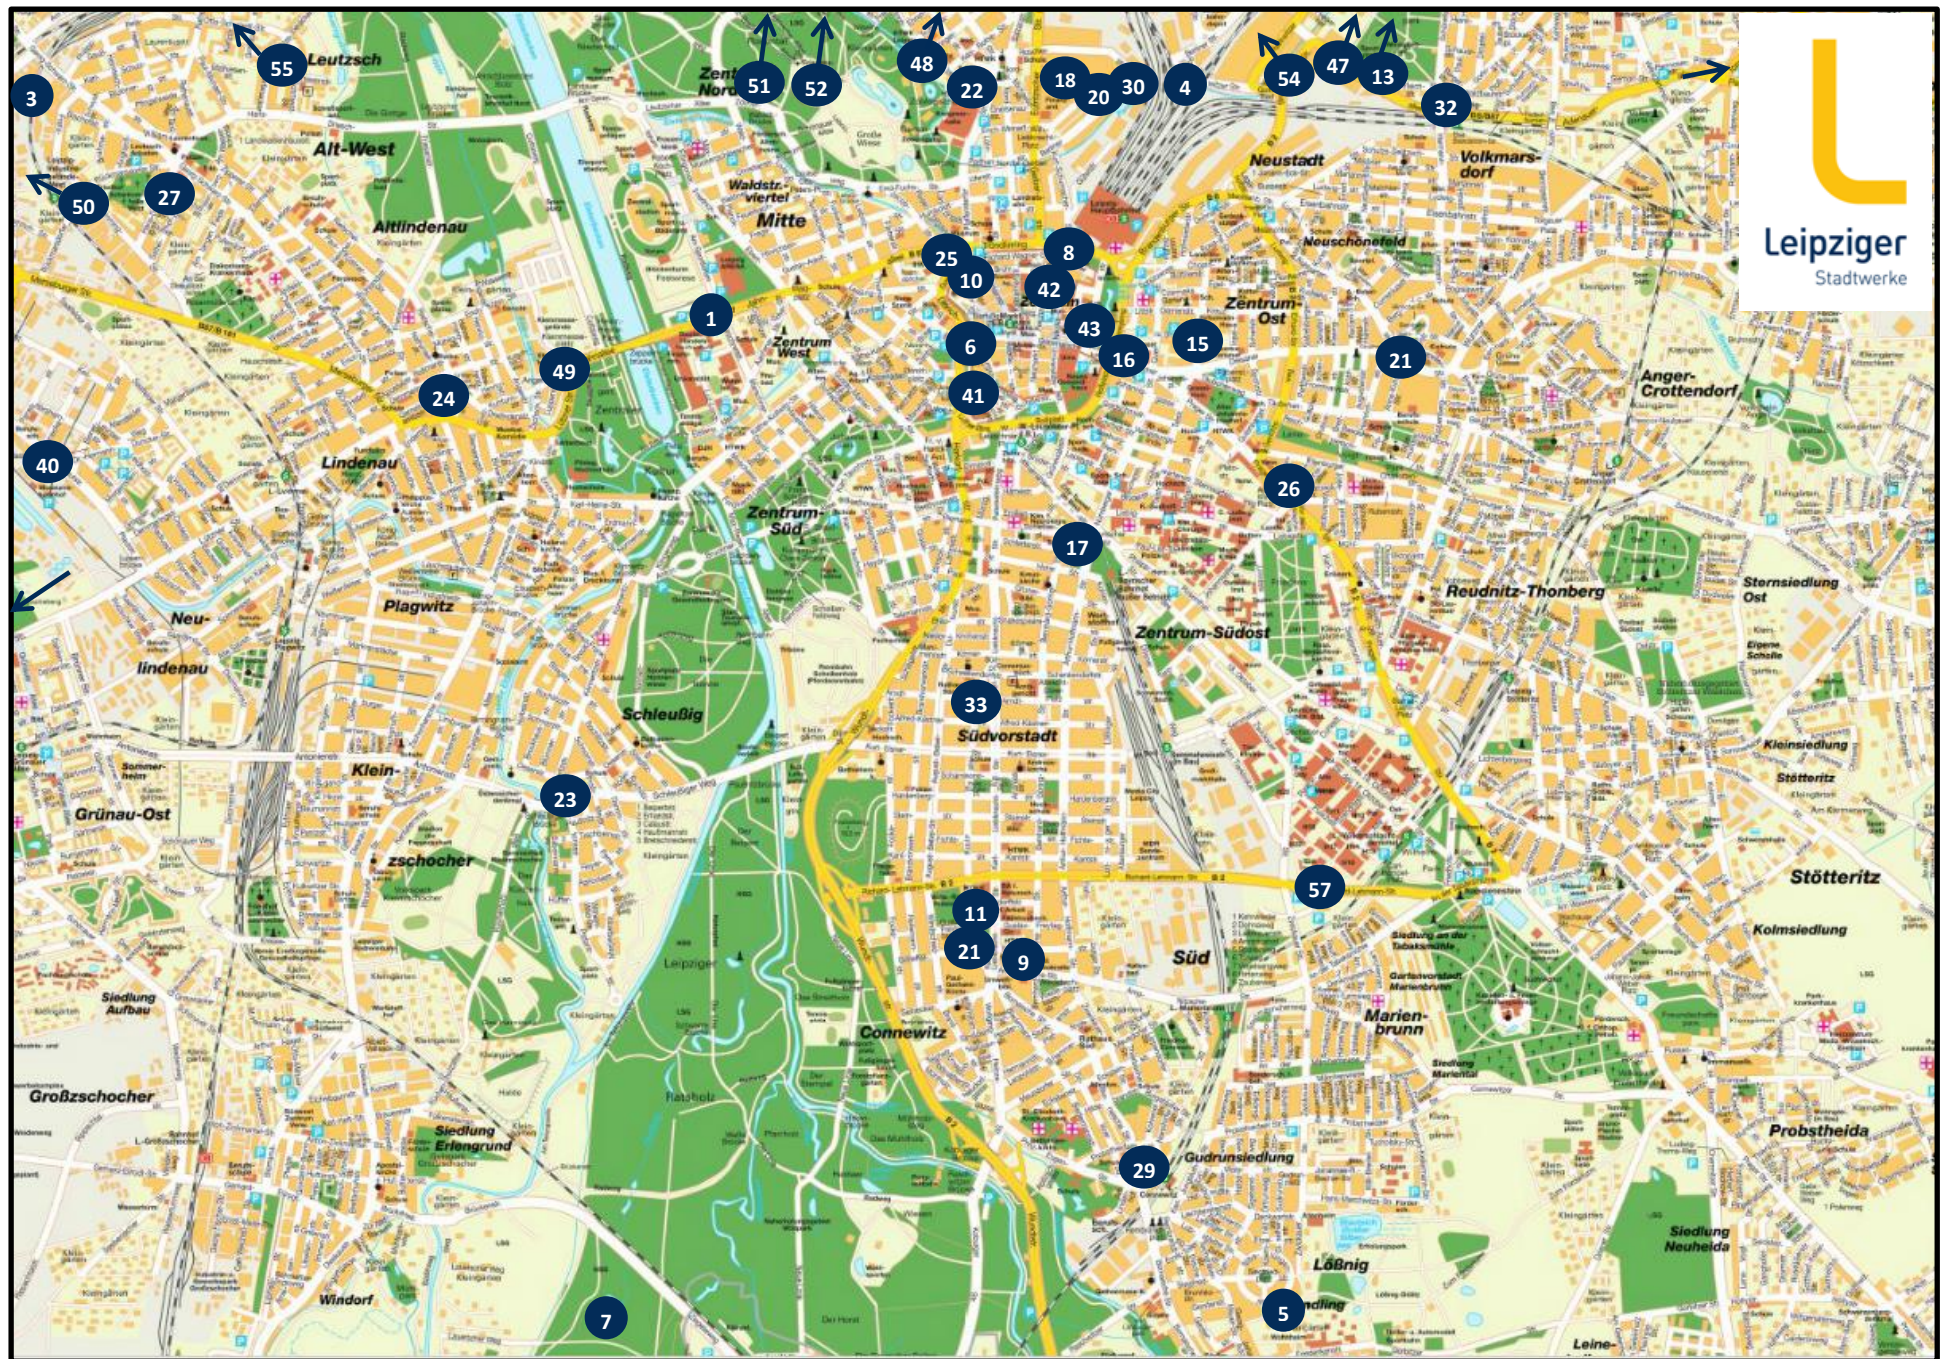

Öffentliche und halböffentliche Ladestationen im Stadtgebiet Leipzig - Stand 15.05.2018

Öffentliche und halböffentliche Ladestationen im Stadtgebiet Leipzig - Stand 15.05.2018

Nr.	Adresse	Zugang	Hersteller	Angebot	Öffnungszeiten	Hinweis
1	Arena Leipzig Am Sportforum 2, 04105 Leipzig	halböffentlich	NKT	2 x Schuko (bis 3,7 kW) 2 x Typ 2 (bis 22 kW)	Mo. - Fr. 10 - 19 Uhr Sa. 10 - 16 Uhr	
2	Atlanta Hotel Südring 21, 04416 Markleeberg	halböffentlich	Walther Werke	2 x Typ 2 (bis 22 kW)	Mo. - Fr. 8 - 19 Uhr Sa. 9 - 13 Uhr	Parkgebühren
3	AutoTag Renault – Leutzsch Ludwig-Hupfeld-Str. 3, 04179 Leipzig	halböffentlich	Walther Werke	2 x Schuko (bis 3,7 kW) 2 x Typ 2 (bis 22 kW)	Mo. - Fr. 8 - 19 Uhr Sa. 9 - 13 Uhr	
4	AutoTag Renault - Essener Straße Essener Str. 27, 04129 Leipzig	halböffentlich	Walther Werke	2 x Schuko (bis 3,7 kW) 2 x Typ 2 (bis 22 kW)	Mo. - Fr. 8 - 19 Uhr Sa. 9 - 13 Uhr	
5	AutoTag Renault- Wachau Magdeborner Str. 2, 04417 Markleeberg	halböffentlich	Walther Werke	2 x Schuko (bis 3,7 kW) 2 x Typ 2 (bis 22 kW)	Mo. - Fr. 8 - 19 Uhr Sa. 9 - 13 Uhr	
6	Barfußgässchen/Große Fleischergasse gegenüber Dittrichring 16, 04109 Leipzig	öffentlich	Walther Werke	2 x Typ 2 (bis 22 kW)	24 h	
7	Belantis Zur Weißen Mark 1, 04249 Leipzig	halböffentlich	Walther Werke	2 x Schuko (bis 3,7 kW) 2 x Typ 2 (bis 22 kW)	24 h	Parkgebühren
8a	Hauptbahnhof DC Lader, Westseite Willy-Brandt-Platz 7, 04103 Leipzig	öffentlich	Walther Werke	1 x CCS (20 kW) 1 x CHAdeMO (20 kW) 1 x Typ 2 (bis 22 kW)	24 h	
8b	Mobilitätsstation Hauptbahnhof, Westseite Willy-Brandt-Platz 7, 04103 Leipzig	öffentlich	Walther Werke	4 x Typ 2 (bis 11 kW)	24 h	
9	Haus der Demokratie Bernhard-Göring-Straße 152, 04277 Leipzig	halböffentlich	Langmatz	1 x Schuko (bis 3,7 kW)	Mo. - Do. 8 - 16 Uhr Fr. 8-14 Uhr	Hofeinfahrt über Arno-Nitzsche Straße
10	Höfe am Brühl Brühl 1, 04109 Leipzig	halböffentlich	2 x Langmatz	2 x Schuko (bis 3,7 kW)	Einfahrt: Mo. - Sa. 6 - 23 Uhr So. 7 - 19 Uhr Ausfahrt: 24 h	Parkgebühren
11	HTWK Campus Karl-Liebknecht-Straße Karl-Liebknecht-Straße 132, 04277 Leipzig	öffentlich	Walther Werke	2 x Typ 2 (bis 22 kW)	24 h	
12	HTWK Fakultät Elektrotechnik und Informations- technik Wächterstraße 13, 04107 Leipzig	öffentlich	Walther Werke	2 x Typ 2 (bis 22 kW)	24 h