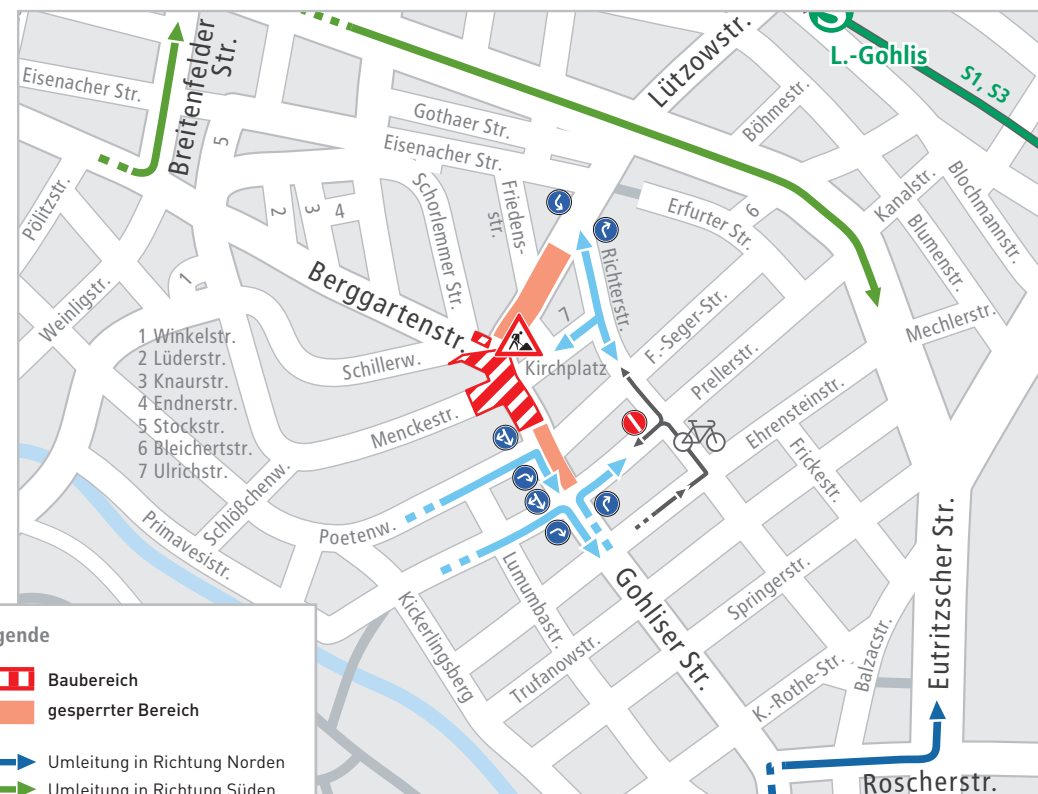

Hinweis:
Anfang des Jahres 2022 bis Mitte März 2022 kommt es voraussichtlich zu weiteren Änderungen.