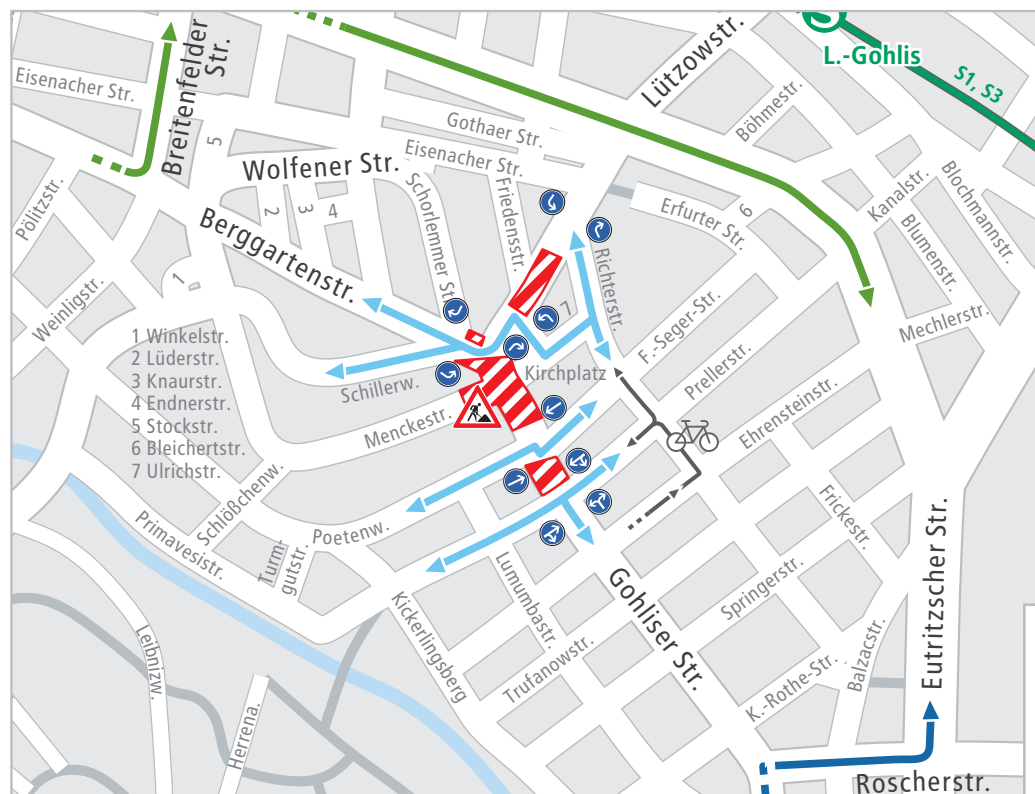

Baumaßnahme Gohlis, Kirchplatz

So sind weiterhin alle Ziele erreichbar.
28.06. bis 11.07.2021 (Phase 1)

Gesamtbauzeit: 28.06.2021 bis voraussichtlich Mitte März 2022
Informationen zum Straßenbahn- und Busverkehr unter
Internet: www.L.de/gohlis-kirchplatz, Servicetelefon: 0341 19449

12.07.2021 bis Anfang 2022 (Phase 2)

Hinweis:
Anfang des Jahres 2022 bis Mitte März 2022 kommt es voraussichtlich zu weiteren Änderungen.