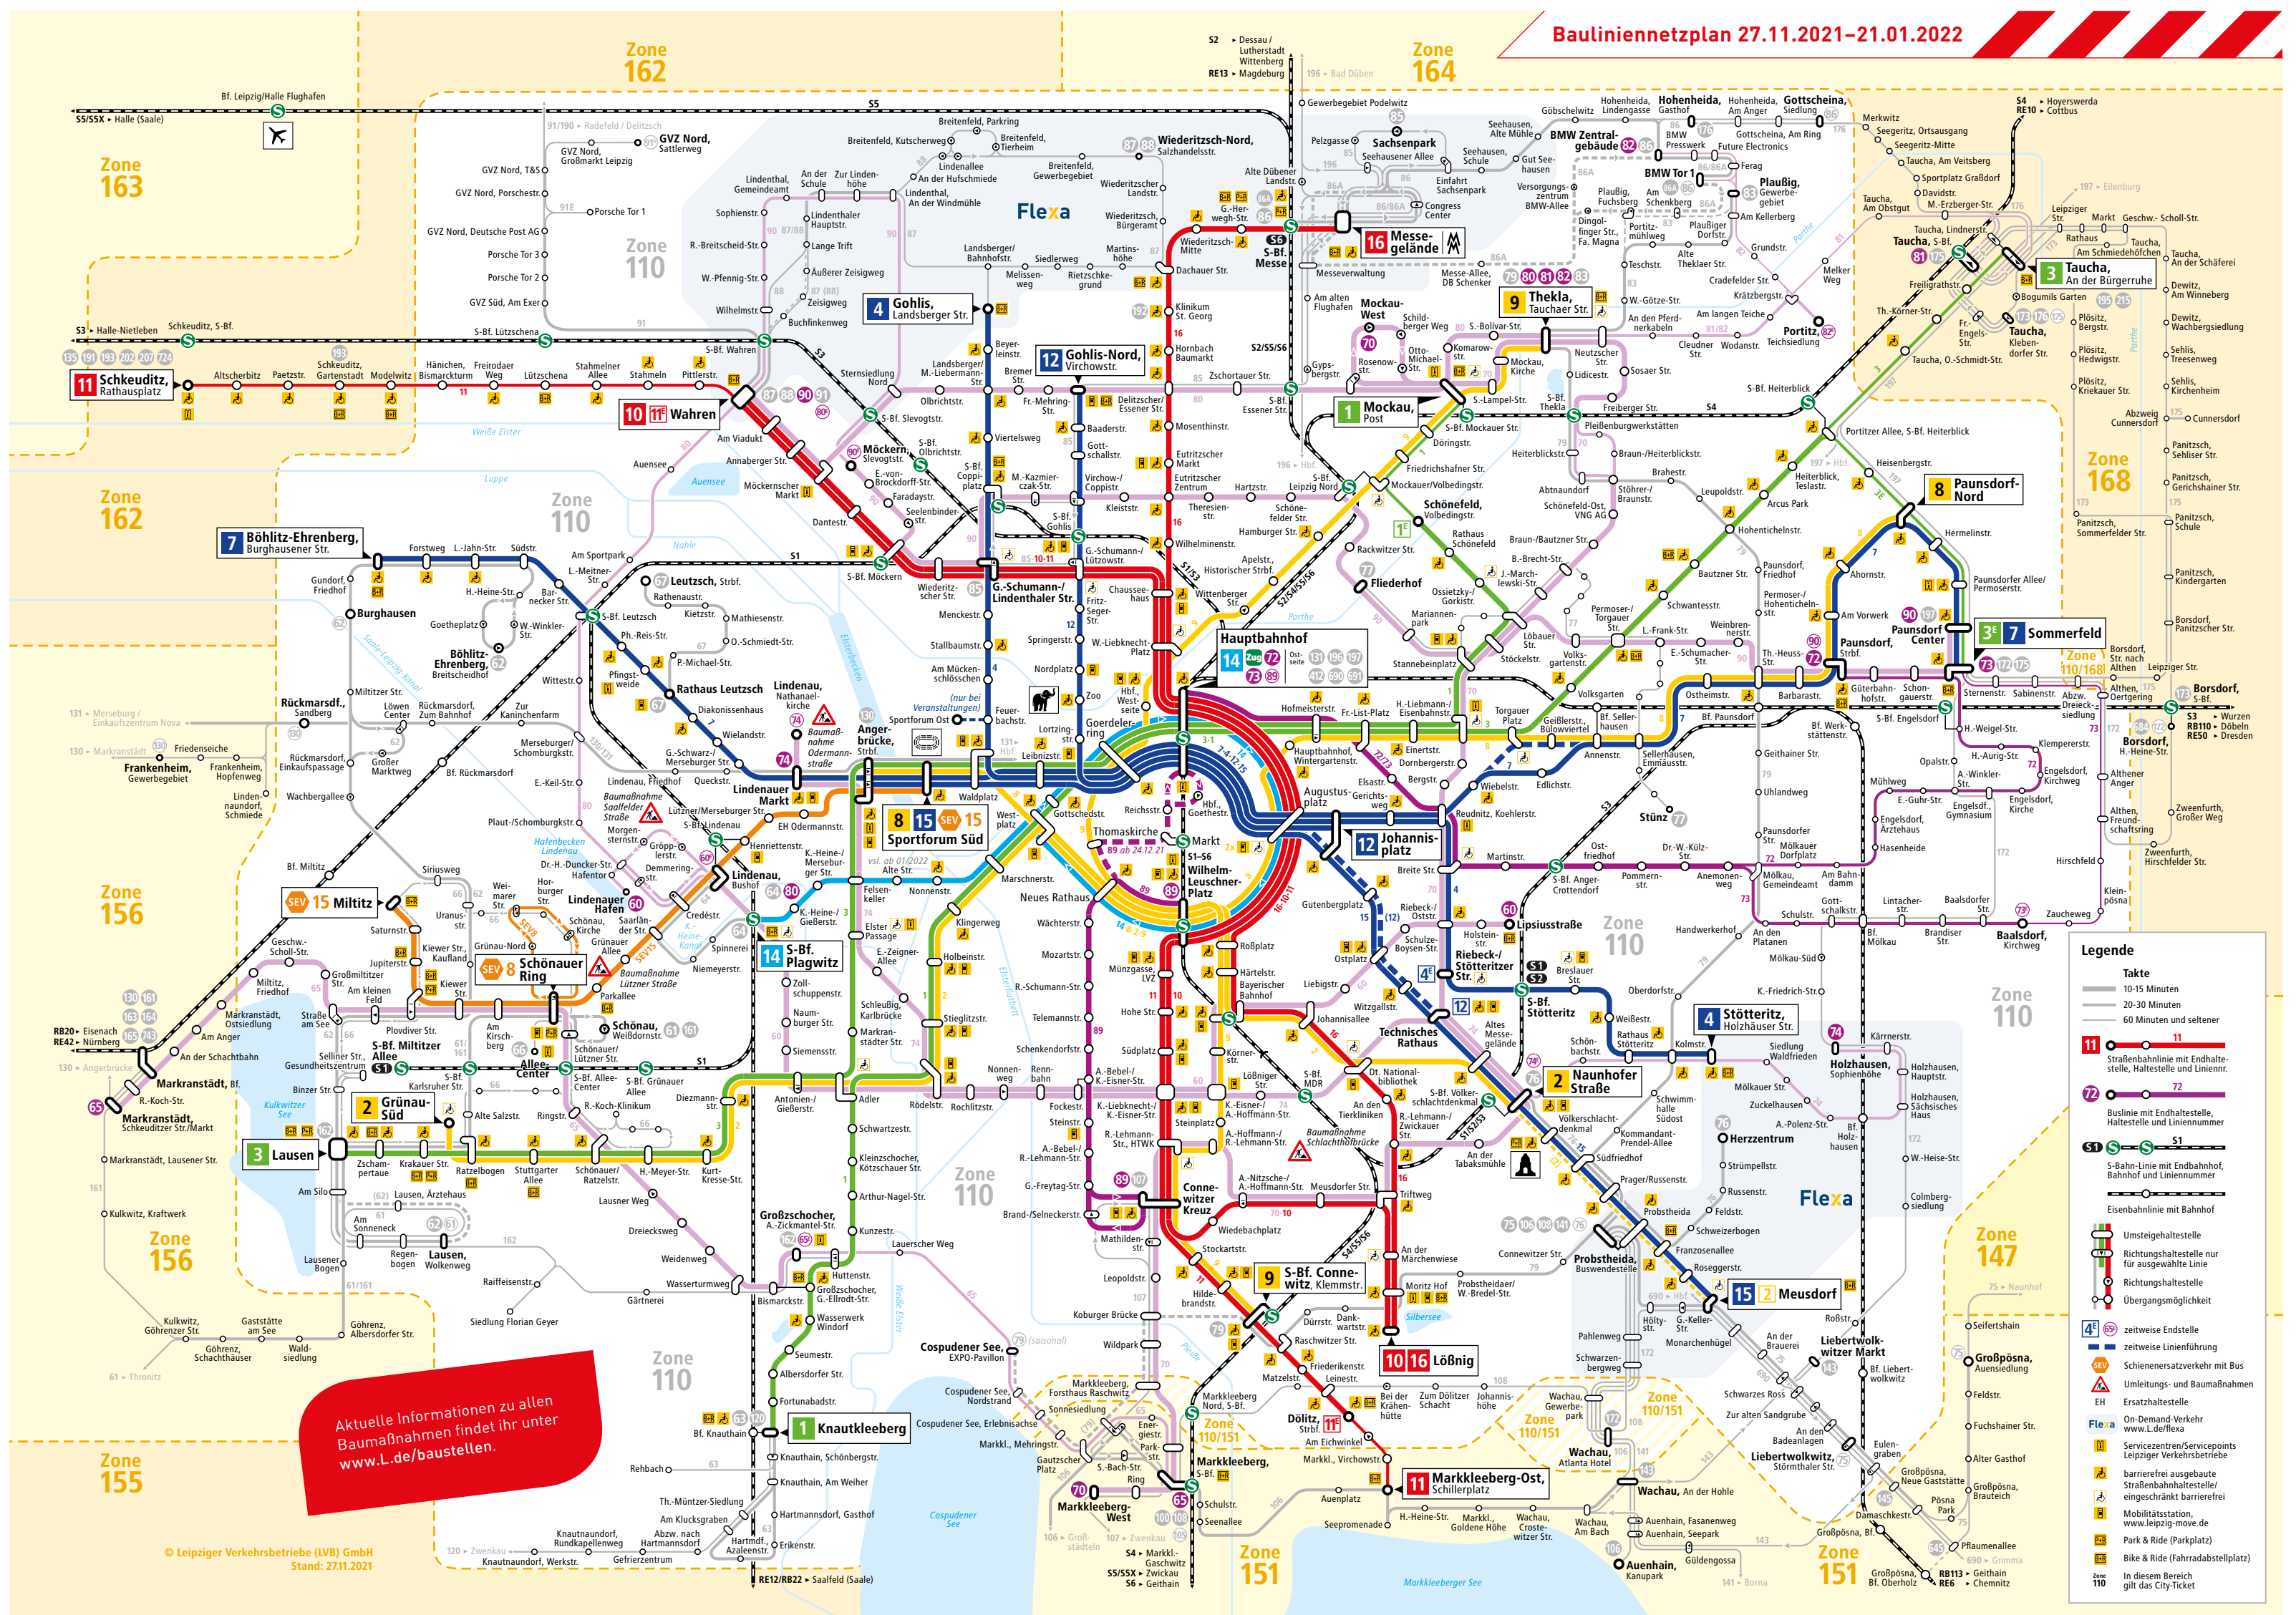

Linienetzplan Tag (04:00 – 01:00 Uhr)

Linienetzplan Nacht (01:00 – 04:00 Uhr)