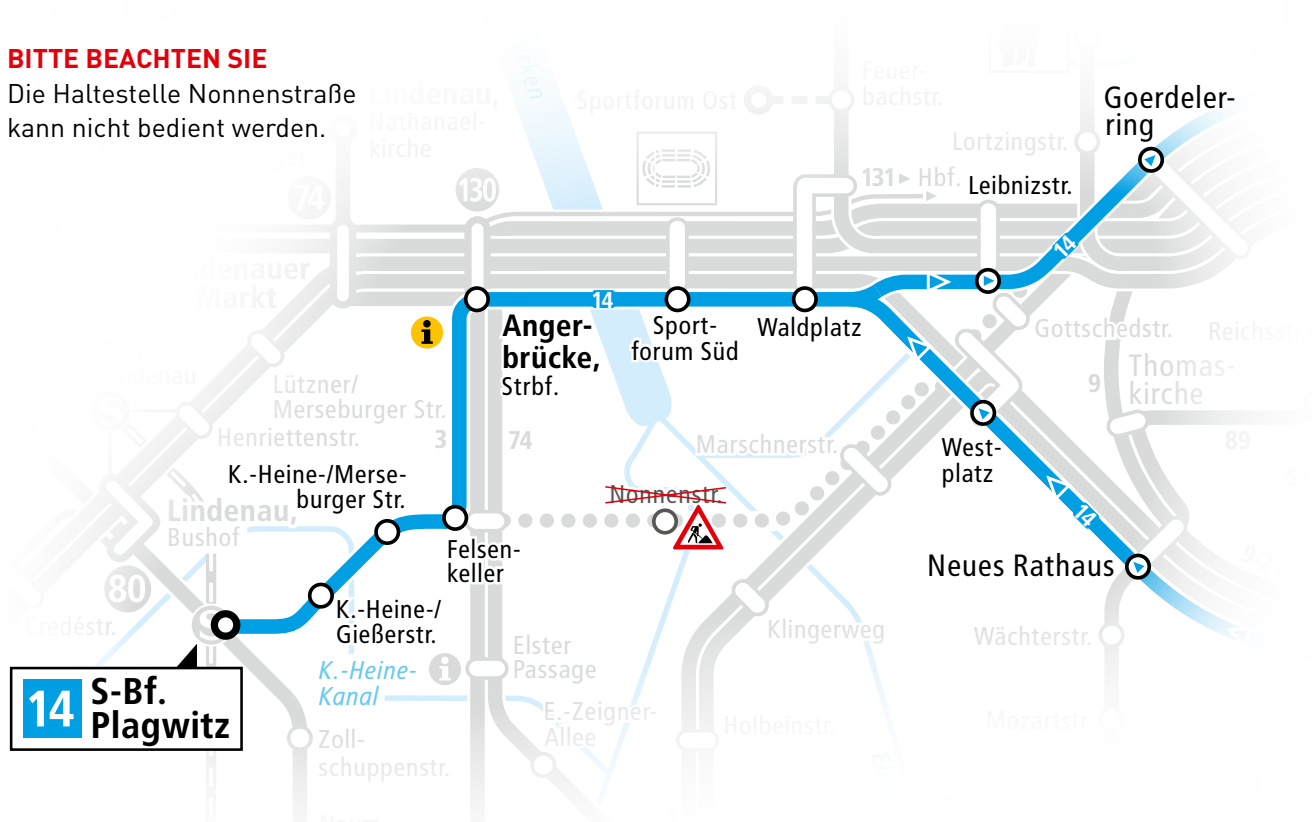

Plagwitzer Brücke und Karl-Heine-Straße

14

Wir bringen Sie weiterhin ans Ziel.
Änderungen im Linienverkehr
vom 07.05.2018 bis voraussichtlich Oktober 2019

BITTE BEACHTEN SIE

Die Haltestelle Nonnenstraße kann nicht bedient werden.

Hinweise

Die Straßenbahnlinien 1 und 2 sowie die Nachtstraßenbahnlinie N17 verkehren weiterhin über den Klingerweg.

Die Nachtbuslinie N1 verkehrt seit dem 01.04.2018 planmäßig mit neuer Linienführung über die Jahnallee zum S-Bf. Plagwitz.

 Servicestelle/
Vertriebspartner

Wir investieren in Leipzigs Zukunft und sorgen für eine moderne Infrastruktur.

Ersatzneubau Plagwitzer Brücke und Baumaßnahme Karl-Heine-Straße zwischen Ferdinand-Lassalle-Straße und Erich-Zeigner-Allee von Mai 2018 bis Dezember 2019

Wir danken für Ihr Verständnis bei eventuell auftretenden Änderungen.

Stand der Termine: 12.04.2018

Leipziger Verkehrsbetriebe: www.L.de/baustellen oder Servicetelefon 0341 19449