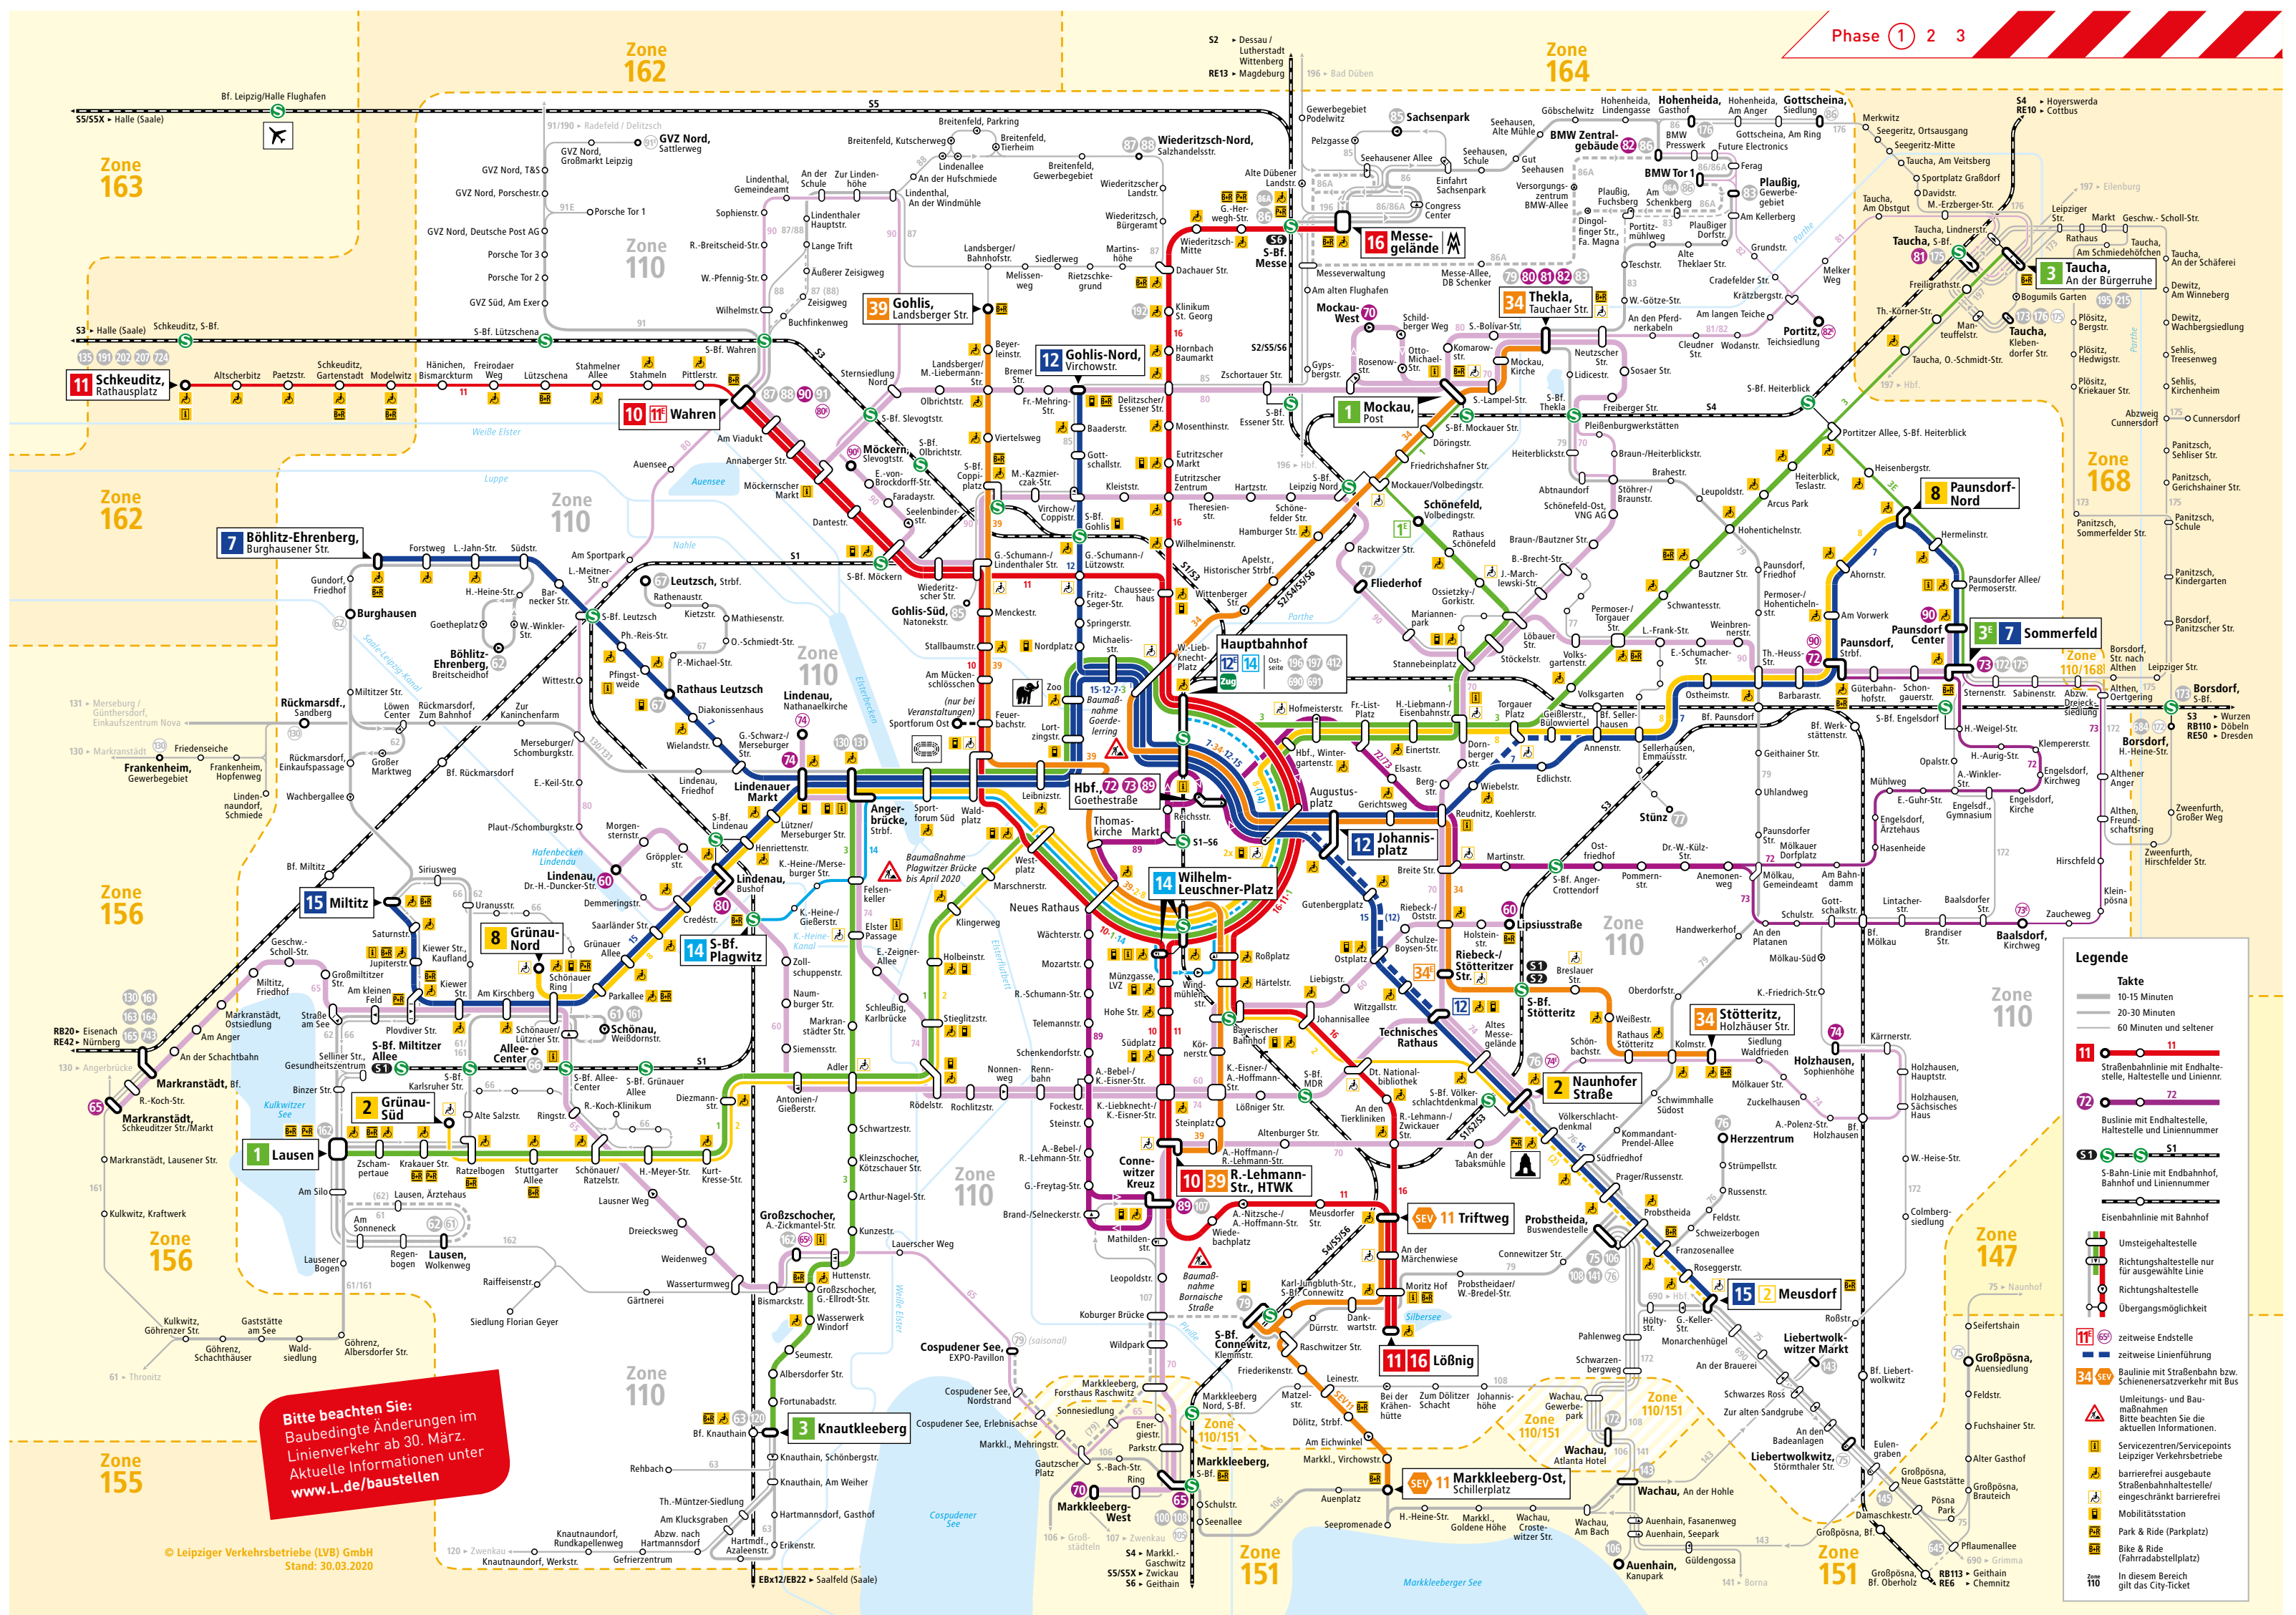

Linienetzplan Tag (04:00 – 01:00 Uhr)

Linienetzplan Nacht (01:00 – 04:00 Uhr)