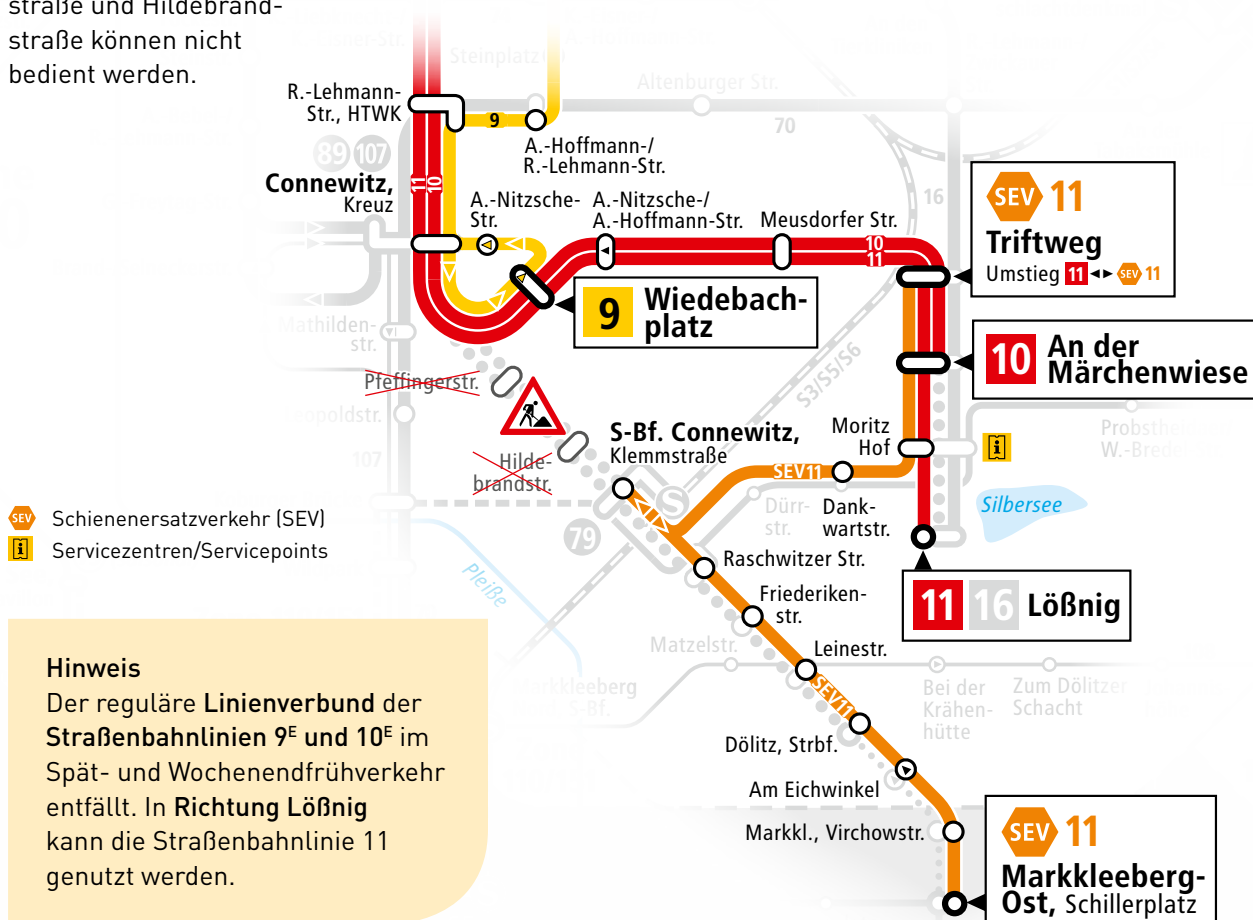

# Bornaische Straße

9 10 11

**Wir bringen Sie weiterhin ans Ziel.**  
Änderungen im Linienverkehr **vom 23.04. bis zum 04.05.2019**

## Bitte beachten Sie

Die Haltestellen Pfeffingerstraße und Hildebrandstraße können nicht bedient werden.

## Wir investieren in Leipzigs Zukunft und sorgen für eine moderne Infrastruktur.

Instandhaltung Gleiskurve Höhe Pfeffingerstraße vom 23.04. bis zum 05.05.2019

Wir danken für Ihr Verständnis bei eventuell auftretenden Änderungen.

Stand der Termine: 10.04.2019

Leipziger Verkehrsbetriebe: [www.L.de/baustellen](http://www.L.de/baustellen) oder Servicetelefon 0341 19449