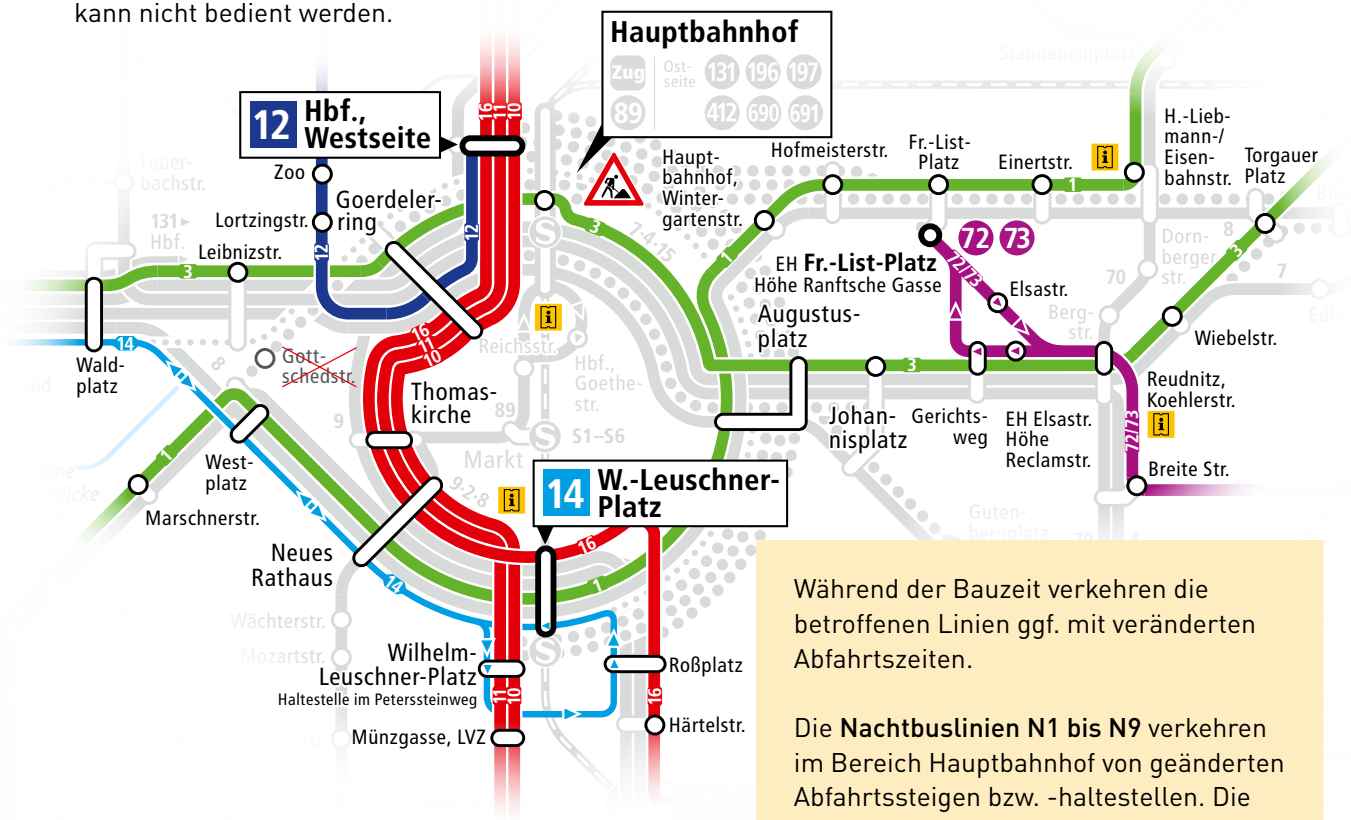

Hauptbahnhof

1 3 10 11 12 14 16 72 73

Wir bringen Sie weiterhin ans Ziel.
 Änderungen im Linienverkehr **vom 19.08. bis zum 17.09.2019 (Phase 1)**

Bitte beachten Sie

Die Haltestelle Gottschedstraße kann nicht bedient werden.

Während der Bauzeit verkehren die betroffenen Linien ggf. mit veränderten Abfahrtszeiten.

Die **Nachtbuslinien N1 bis N9** verkehren im Bereich Hauptbahnhof von geänderten Abfahrtssteigen bzw. -haltestellen. Die **Nachtstraßenbahnlinie N10** verkehrt bis zum 18.09.2019 als Bus zwischen Hbf., Goethestraße und Moritz Hof.

EH Ersatzhaltestelle
 [i] Servicezentren/Servicepoints

Wir investieren in Leipzigs Zukunft und sorgen für eine moderne Infrastruktur.

Modernisierung Haltestelle und Grunderneuerung Gleise auf dem Ostkreis vom 19.08. bis zum 05.11.2019

Wir danken für Ihr Verständnis bei eventuell auftretenden Änderungen.

Stand der Termine: 05.08.2019

Leipziger Verkehrsbetriebe: www.L.de/baustellen oder Servicetelefon 0341 19449